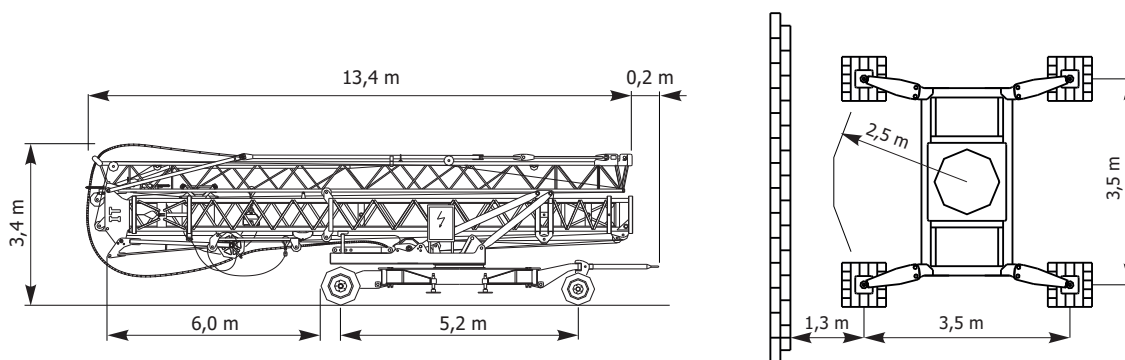

IT at 3208-4c

MECANISMOS | MECHANISMS

		m/min	kg	kW			
		1ª	6	11			
		2ª	24				
		3ª	48				
		1ª	3		4000		
		2ª	12			4000	
		3ª	24				2000
		0 → 45 m/min		3			
		0 → 1 rpm		3			
400V (+6% -10%) 50/60Hz	21kVA	2000 / 14 / CE					

Elevação Hoisting	Distribuição Trolleying	Rotação Slewing	Translação Travelling	Translação Travelling	Tensão Voltage	Diretiva ruído Directive noise

IRMÃOS TAVARES 2 - Fabrico de Gruas, Lda.

CONCEÇÃO, FABRICO E COMERCIALIZAÇÃO DE MÁQUINAS PARA A CONSTRUÇÃO CIVIL

www.irmaostavares.com