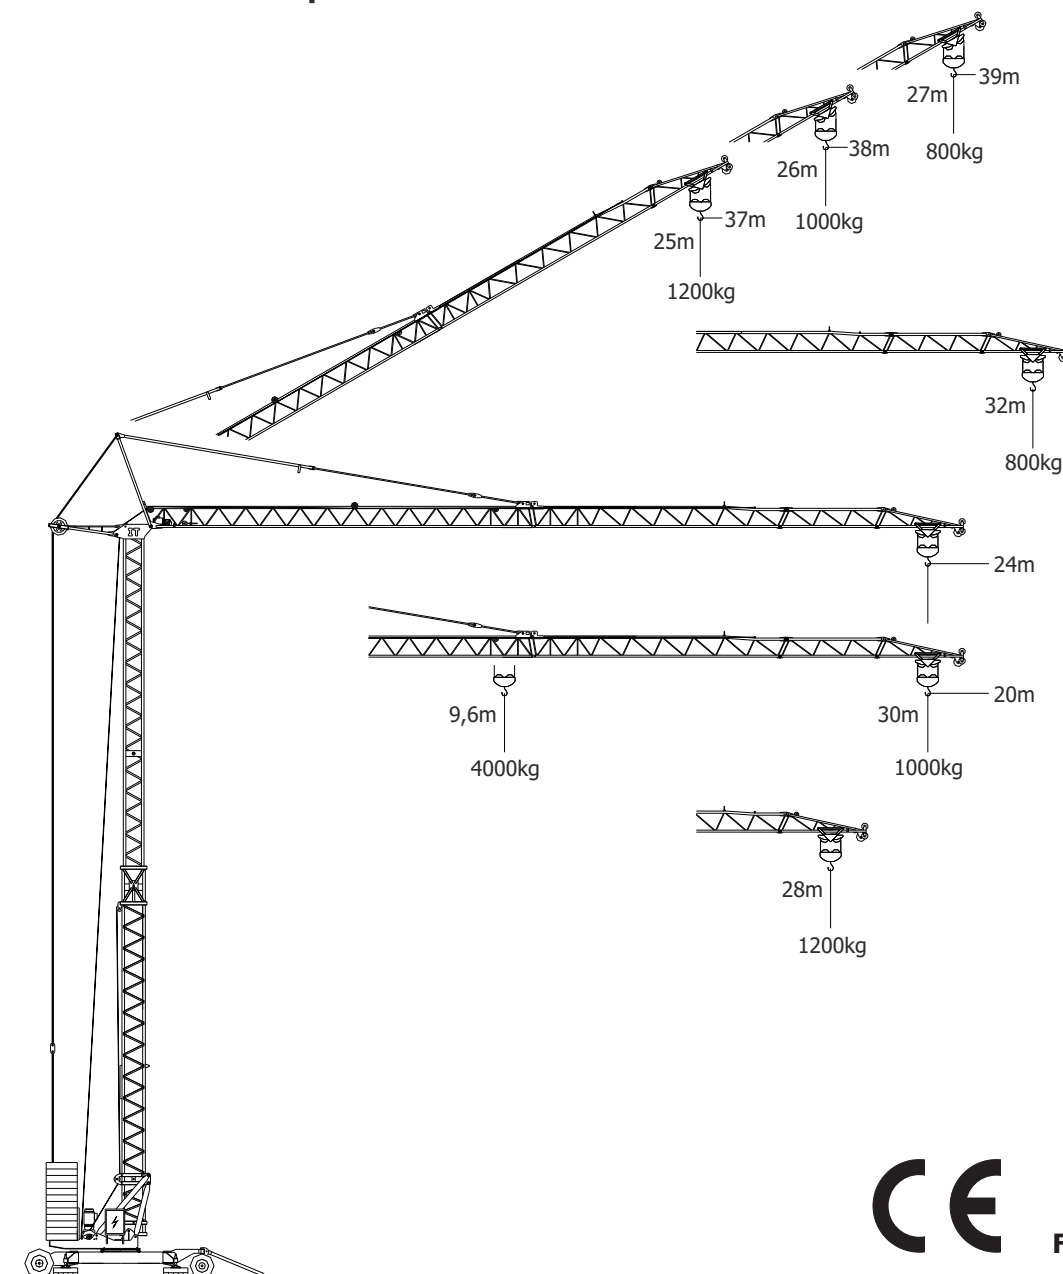

## GRUA AUTOMONTANTE | SELF ERECTING CRANE

**FEM 1.001 A3**

As características do produto estão sujeitas a alterações sem aviso prévio. As fotografias e/ou desenhos deste catálogo são meramente ilustrativos. O produto é vendido sempre acompanhado por um manual com instruções de manuseio correto. As regras descritas no manual devem ser rigorosamente seguidas a fim de evitar acidentes que possam resultar em ferimentos graves ou morte. A única garantia aplicável ao produto é a garantia escrita pelo fabricante, que se aplica exclusivamente ao produto vendido. Os produtos e serviços descritos neste catálogo podem conter marcas registadas, serviços especializados ou nomes comerciais do fabricante e/ou seus representantes em Portugal, ou noutros países, e todos os direitos estão reservados.