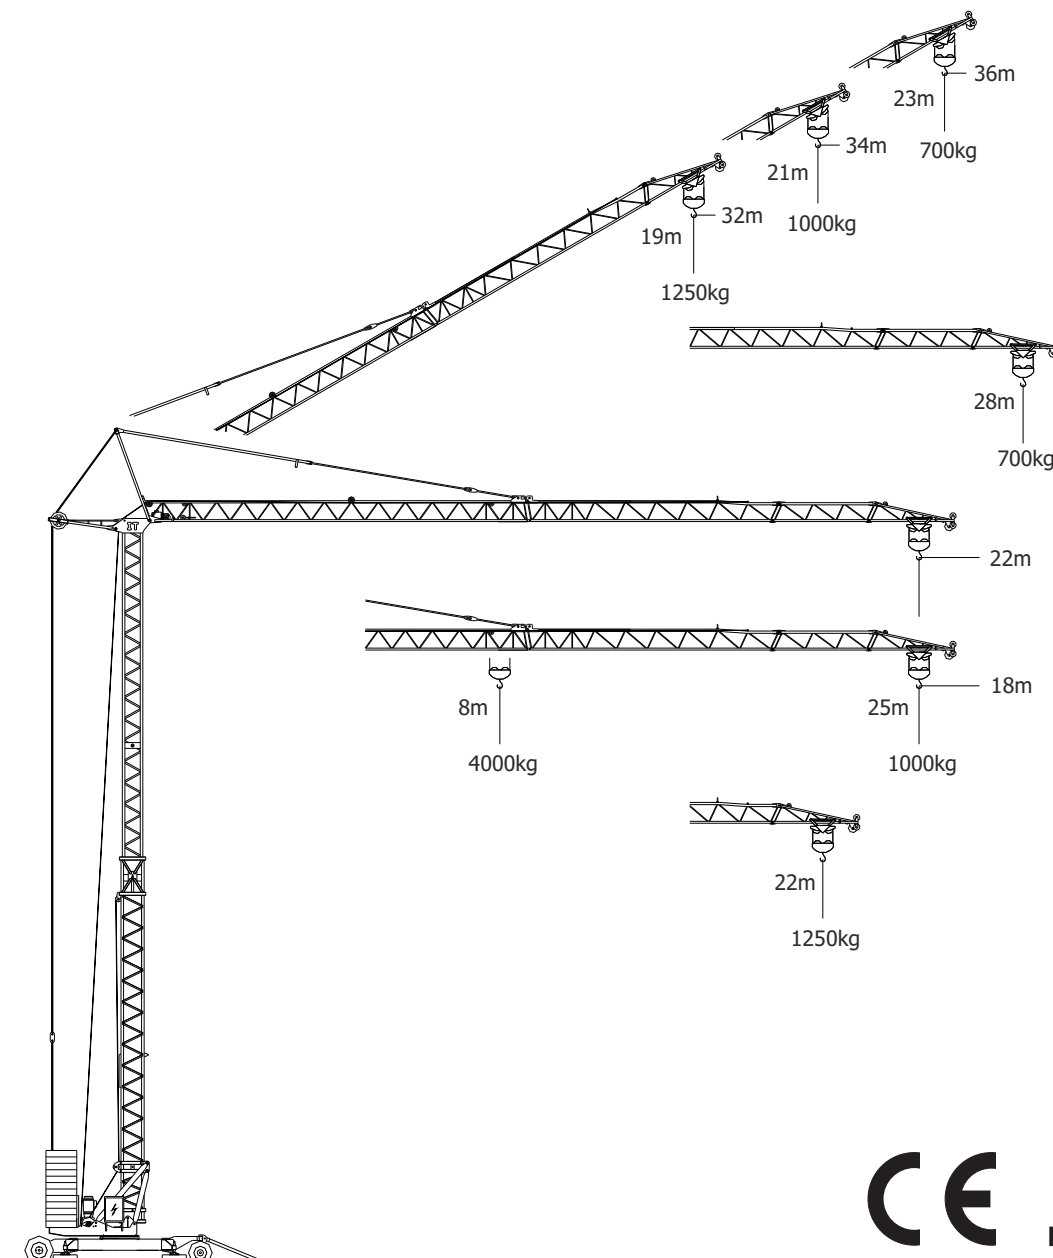

GRUA AUTOMONTANTE | SELF ERECTING CRANE

FEM 1.001 A3

As características do produto estão sujeitas a alterações sem aviso prévio. As fotografias e/ou desenhos deste catálogo são meramente ilustrativos. O produto é vendido sempre acompanhado por um manual com instruções de manuseio correto. As regras descritas no manual devem ser rigorosamente seguidas a fim de evitar acidentes que possam resultar em ferimentos graves ou morte. A única garantia aplicável ao produto é a garantia escrita pelo fabricante, que se aplica exclusivamente ao produto vendido. Os produtos e serviços descritos neste catálogo podem conter marcas registadas, serviços especializados ou nomes comerciais do fabricante e/ou seus representantes em Portugal, ou noutros países, e todos os direitos estão reservados.