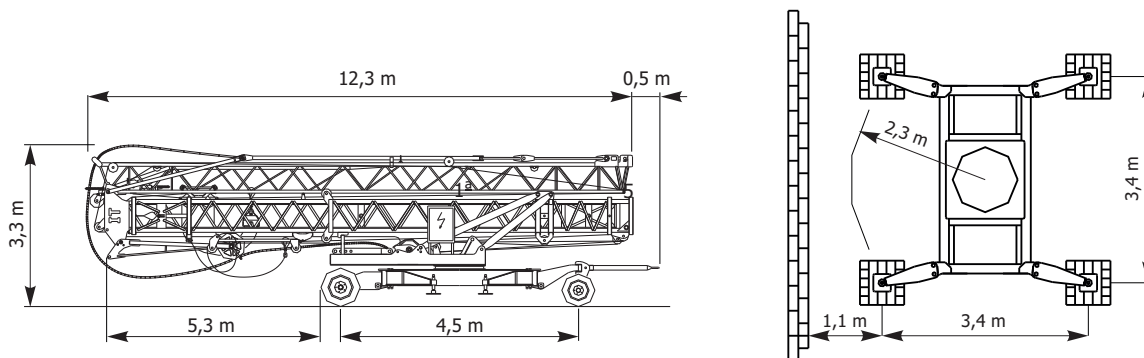

MECANISMOS | MECHANISMS

		m/min	kg	kW
		1ª	5	2000
		2ª	20	2000
		3ª	40	1000
		1ª	2,5	4000
		2ª	10	4000
		3ª	20	2000
		0 → 45 m/min		3
		0 → 1,2 rpm		3

400V (+6% -10%) 50/60Hz	19kVA	2000 / 14 / CE

Elevação Hoisting	Distribuição Trolleying	Rotação Slewing	Translação Travelling	Translação Travelling	Tensão Voltage	Diretiva ruído Directive noise

IRMÃOS TAVARES 2 - Fabrico de Gruas, Lda.

CONCEÇÃO, FABRICO E COMERCIALIZAÇÃO DE MÁQUINAS PARA A CONSTRUÇÃO CIVIL

www.irmaostavares.com